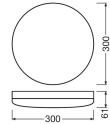

Scheda tecnica Ledvance Bulkhead
LED 300 Bianca 24W 1800lm - 830 Luce
Calda | 300mm - IP65

[Visualizza il prodotto](#)

Dati tecnici

SKU	231356
EAN	4058075062207
Marca	Ledvance
Nome del fabbricante	Surface-C LED 300 24W/3000K IK10
Garanzia Totale di Lampadadiretta	5 anni
Vita Media Utile (ora)	50000
D-Mark	Sì

Informazioni tecniche

Tecnologia	LED Integrato
Sostituto (Watt)	2x26
Potenza Lampada	24
Voltaggio (V)	220-240
Dimmerabile	Non dimmerabile
Codice Colore	830 Bianco Caldo
Colore della Luce (Kelvin)	3000 Bianco Caldo
Indice di Resa Cromatica (Ra)	80-89 - Buona resa cromatica
Colore Chiaro	Bianco
Impostazione del Colore	Colore unico
Flusso Luminoso (Lumen)	1800

Dimensioni

Lunghezza (mm)	300
Larghezza (mm)	300
Altezza (mm)	56

Informazioni sul sensore Perché scegliere Lampadadiretta?

Tipo di sensore

Nessun sensore

Specialista dell'illuminazione

Piani di illuminazione **personalizzati**