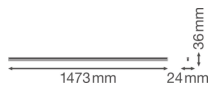

Scheda tecnica Ledvance Reglette LED Linear Compatto High Output 25W
2500lm - 840 Bianco Freddo | 150cm

[Visualizza il prodotto](#)

Dati tecnici

SKU	234124
EAN	4058075106376
Marca	Ledvance
Nome del fabbricante	LN COMP HO 1500 25W/4000K
Garanzia Totale di Lampadadiretta	5 anni
Vita Media Utile (ora)	50000

Informazioni tecniche

Tecnologia	LED Integrato
Sostituto (Watt)	1x35
Potenza Lampada	25
Voltaggio (V)	220-240
Dimmerabile	Non dimmerabile
Colore Chiaro	Bianco
Codice Colore	840 Bianco Freddo
Colore della Luce (Kelvin)	4000 Bianco Freddo
Indice di Resa Cromatica (Ra)	80-89 - Buona resa cromatica
Impostazione del Colore	Colore unico
Flusso Luminoso (Lumen)	2500
Efficienza (Lm/W)	100
Fattore Potenza	>0.90
Lampadina inclusa	Sì

Compatibile per Esterni	No
Lunghezza	150cm
Tipo di Prodotto	Reglette LED

Dettagli sulla plafoniera

Montaggio	Superficie
Protezione da solidi e liquidi	IP20
Protezione da impatti	IK03 - 0.35 joule
Alloggiamento	Policarbonato
Colore dell'Apparecchio	Bianco
Colore del Rivestimento	Bianco
Luce d'Emergenza	Senza luce di emergenza
Product Serie	Linear

Dimensioni

Lunghezza (mm)	1473
Larghezza (mm)	24
Altezza (mm)	36

Informazioni sul sensore

Tipo di sensore	Nessun sensore
-----------------	----------------

Perché scegliere Lampadadiretta?

Specialista dell'illuminazione