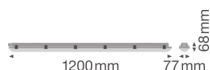

Scheda tecnica Ledvance Stagna LED Stagna Value 20W 2400lm - 840 Bianco Freddo | 120cm

[Visualizza il prodotto](#)

Dati tecnici

SKU	236360
EAN	4058075300781
Marca	Ledvance
Nome del fabbricante	DP VAL 1200 20W/4000K IP65
Garanzia Totale di Lampadadiretta	3 anni
Vita Media Utile (ora)	50000
D-Mark	Sì

Informazioni tecniche

Tecnologia	LED Integrato
Sostituto (Watt)	1x36
Potenza Lampada	20
Voltaggio (V)	220-240
Dimmerabile	Non dimmerabile
Colore Chiaro	Bianco
Codice Colore	840 Bianco Freddo
Colore della Luce (Kelvin)	4000 Bianco Freddo
Indice di Resa Cromatica (Ra)	80-89 - Buona resa cromatica
Impostazione del Colore	Colore unico
Flusso Luminoso (Lumen)	2400
Efficienza (Lm/W)	120
Fattore Potenza	>0.90
Lampadina inclusa	Sì

Lunghezza	120cm
Tipo di Prodotto	Reglette Stagne LED

Dettagli sulla plafoniera

Montaggio	Superficie
Connessione Infisso	Morsetto senza viti
Copertura Ottica	PC (Policarbonato)
Protezione da solidi e liquidi	IP65
Protezione da impatti	IK08 - 5 Joule
Temperatura di Lavoro	Da - 20 a + 40
Colore dell'Apparecchio	Grigio
Colore del Rivestimento	Grigio
Luce d'Emergenza	Senza luce di emergenza
Product Serie	Value

Dimensioni

Lunghezza (mm)	1208
Larghezza (mm)	83
Altezza (mm)	70

Informazioni sul sensore

Tipo di sensore Nessun sensore

Perché scegliere Lampadadiretta?

Specialista dell'illuminazione

Piani di illuminazione **personalizzati**