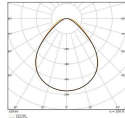

Scheda tecnica Ledvance Pannello A LED Eco 36W 3600lm - 865 Luce Del Giorno | 60X60cm - UGR <19

[Visualizza il prodotto](#)

Dati tecnici

SKU	251074
EAN	4099854187339
Marca	Ledvance
Nome del fabbricante	PANEL ECO 600 UGR<19 600 E 36W 865 U19
Garanzia Totale di Lampadadiretta	3 anni
Vita Media Utile (ora)	50000

Informazioni tecniche

Tecnologia	LED Integrato
Sostituto (Watt)	4x18
Potenza Lampada	36
Voltaggio (V)	220-240
Dimmerabile	Non dimmerabile
Codice Colore	865 Luce Del Giorno
Colore della Luce (Kelvin)	6500 Luce Del Giorno
Indice di Resa Cromatica (Ra)	80-89 - Buona resa cromatica
Colore Chiaro	Bianco
Impostazione del Colore	Colore unico
Flusso Luminoso (Lumen)	3600
Efficienza (Lm/W)	100

Dimensioni

Dimensioni dei pannelli LED	60x60cm
Lunghezza (mm)	595
Larghezza (mm)	595
Altezza (mm)	32

Informazioni sul sensore

Tipo di sensore

Perché scegliere Lampadadiretta?

Nessun sensore

Specialista dell'illuminazione