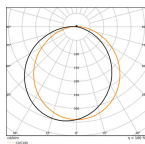

[Visualizza il prodotto](#)

Dati tecnici

SKU	254854
EAN	4099854481031
Marca	Ledvance
Nome del fabbricante	BLKH CBO RD EYELID 325 WT LEDV
Quantità confezione bulk	1

Informazioni tecniche

Luce d'Emergenza	Senza luce di emergenza
Montaggio	Montaggio a parete
Colore dell'Apparecchio	Bianco
Tipo di Prodotto	Accessori - Bulkhead

Dimensioni

Altezza (mm)	77
Diametro (mm)	325

Informazioni sul sensore

Specialista dell'illuminazione

Piani di illuminazione **personalizzati**

Tipo di sensore

Fino a **7 anni** di garanzia

Nessun sensore

Resi facili entro **14 giorni**